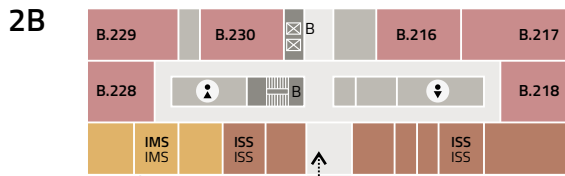

## orientační plán

## floor plan

FAKULTA  
SOCIÁLNÍCH VĚD  
Univerzita Karlova

**-1C**  
FOTOKOMORA DARKROOM  
C.019-C.025  
PODZEMNÍ PARKOVÁNÍ PARKING

- **Fakulta sociálních věd - děkanát (FSV)**  
Faculty of Social Sciences - Dean's Office (FSV)
- **Institut ekonomických studií (IES)**  
Institute of Economic Studies (IES)
- **Institut komunikačních studií a žurnalistiky (IKSŽ)**  
Institute of Communication Studies and Journalism (ICSJ)
- **Institut mezinárodních studií (IMS)**  
Institute of International Studies (IMS)
- **Institut politologických studií (IPS)**  
Institute of Political Studies (IPS)
- **Institut sociologických studií (ISS)**  
Institute of Sociological Studies (ISS)
- **Centrum jazykové přípravy (dočasně) (CJP)**  
Language Centre (temporary) (LC)
- **Rozhlasová a televizní laboratoř (RTL)**  
Radio Television Laboratory (RTL)
- **Učebny, posluchárny**  
Classrooms, auditoriums
- **IT oddělení (IT)**  
IT department (IT)
- **Provozně technické oddělení (PTO)**  
Technical department (TD)