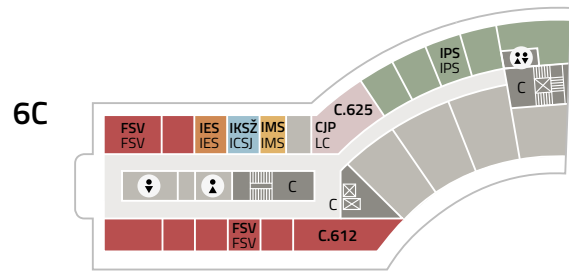

## orientační plán

## floor plan

FAKULTA  
SOCIÁLNÍCH VĚD  
Univerzita Karlova

**-1C**  
FOTOKOMORA DARKROOM  
C.019-C.025  
PODZEMNÍ PARKOVÁNÍ PARKING

- **Fakulta sociálních věd - děkanát (FSV)**  
Faculty of Social Sciences - Dean's Office (FSV)
- **Institut ekonomických studií (IES)**  
Institute of Economic Studies (IES)
- **Institut komunikačních studií a žurnalistiky (IKSŽ)**  
Institute of Communication Studies and Journalism (ICSJ)
- **Institut mezinárodních studií (IMS)**  
Institute of International Studies (IMS)
- **Institut politologických studií (IPS)**  
Institute of Political Studies (IPS)
- **Institut sociologických studií (ISS)**  
Institute of Sociological Studies (ISS)
- **Centrum jazykové přípravy (dočasně) (CJP)**  
Language Centre (temporary) (LC)
- **Rozhlasová a televizní laboratoř (RTL)**  
Radio Television Laboratory (RTL)
- **Učebny, posluchárny**  
Classrooms, auditoriums
- **IT oddělení (IT)**  
IT department (IT)
- **Provozně technické oddělení (PTO)**  
Technical department (TD)