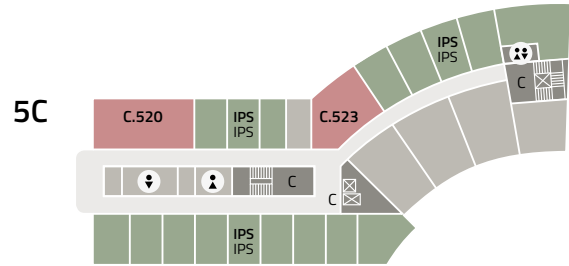

## orientační plán

## floor plan

FAKULTA  
SOCIÁLNÍCH VĚD  
Univerzita Karlova

**-1C**  
FOTOKOMORA DARKROOM  
C.019-C.025  
PODZEMNÍ PARKOVÁNÍ PARKING

- **Fakulta sociálních věd - děkanát (FSV)**  
Faculty of Social Sciences - Dean's Office (FSV)
- **Institut ekonomických studií (IES)**  
Institute of Economic Studies (IES)
- **Institut komunikačních studií a žurnalistiky (IKSŽ)**  
Institute of Communication Studies and Journalism (ICSJ)
- **Institut mezinárodních studií (IMS)**  
Institute of International Studies (IMS)
- **Institut politologických studií (IPS)**  
Institute of Political Studies (IPS)
- **Institut sociologických studií (ISS)**  
Institute of Sociological Studies (ISS)
- **Centrum jazykové přípravy (dočasně) (CJP)**  
Language Centre (temporary) (LC)
- **Rozhlasová a televizní laboratoř (RTL)**  
Radio Television Laboratory (RTL)
- **Učebny, posluchárny**  
Classrooms, auditoriums
- **IT oddělení (IT)**  
IT department (IT)
- **Provozně technické oddělení (PTO)**  
Technical department (TD)