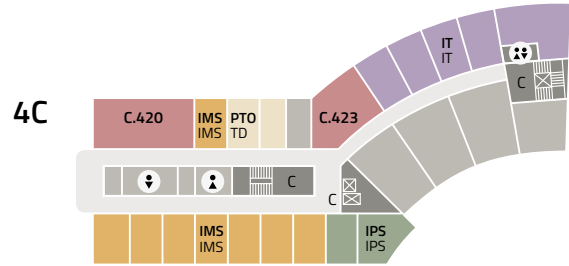

## orientační plán

## floor plan

FAKULTA  
SOCIÁLNÍCH VĚD  
Univerzita Karlova

**-1C**  
FOTOKOMORA DARKROOM  
C.019-C.025  
PODZEMNÍ PARKOVÁNÍ PARKING

- **Fakulta sociálních věd - děkanát (FSV)**  
Faculty of Social Sciences - Dean's Office (FSV)
- **Institut ekonomických studií (IES)**  
Institute of Economic Studies (IES)
- **Institut komunikačních studií a žurnalistiky (IKSŽ)**  
Institute of Communication Studies and Journalism (ICSJ)
- **Institut mezinárodních studií (IMS)**  
Institute of International Studies (IMS)
- **Institut politologických studií (IPS)**  
Institute of Political Studies (IPS)
- **Institut sociologických studií (ISS)**  
Institute of Sociological Studies (ISS)
- **Centrum jazykové přípravy (dočasně) (CJP)**  
Language Centre (temporary) (LC)
- **Rozhlasová a televizní laboratoř (RTL)**  
Radio Television Laboratory (RTL)
- **Učebny, posluchárny**  
Classrooms, auditoriums
- **IT oddělení (IT)**  
IT department (IT)
- **Provozně technické oddělení (PTO)**  
Technical department (TD)